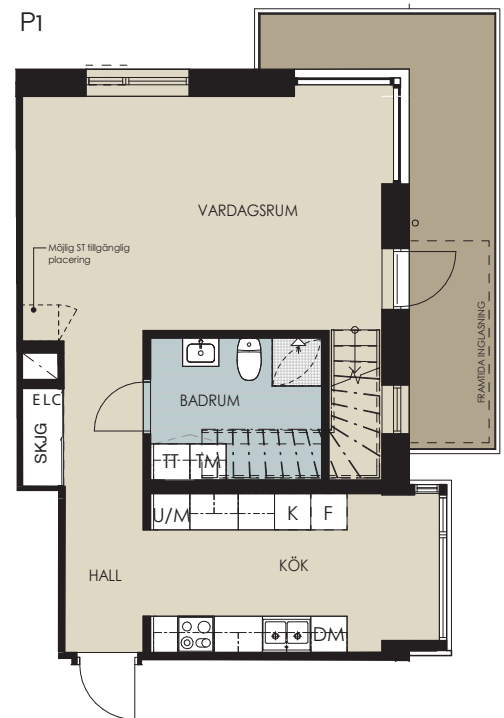

Karnapuset

J4 1504

Penthouse, 140 m², 5 rok

Karnapusets största penthouse i två plan med härlig utsikt i alla fyra väderstreck! Två stora balkonger och en makalös, privat takterrass på andra planet. Som en villa högst upp i huset!

- Två balkonger och stor, privat takterrass med pergola
- Stort vardagsrum med hörnbalkong på entréplanet
- Mysigt kök med burspråk
- Extra vardagsrum på andra planet i anslutning till takterrassen
- Det stora sovrummet med hörnburspråk samt egen skjutdörrsgarderob
- Rymlig balkong från stora sovrummet på andra planet
- Extra stort lägenhetsförråd i källaren
- Eget utomhusförråd på takterrassen
- Garanterad p-plats i källargarage

P2

P1

1:100

1m 5m

Rätt till ändringar förbehålles. Storleken på areor, fönster och karnapper (burspråk) är preliminära. Samtliga fönster har synlig radiator på golvet framför, även om fönstret går ned till golvet. Bofaktblad 2023-04-20